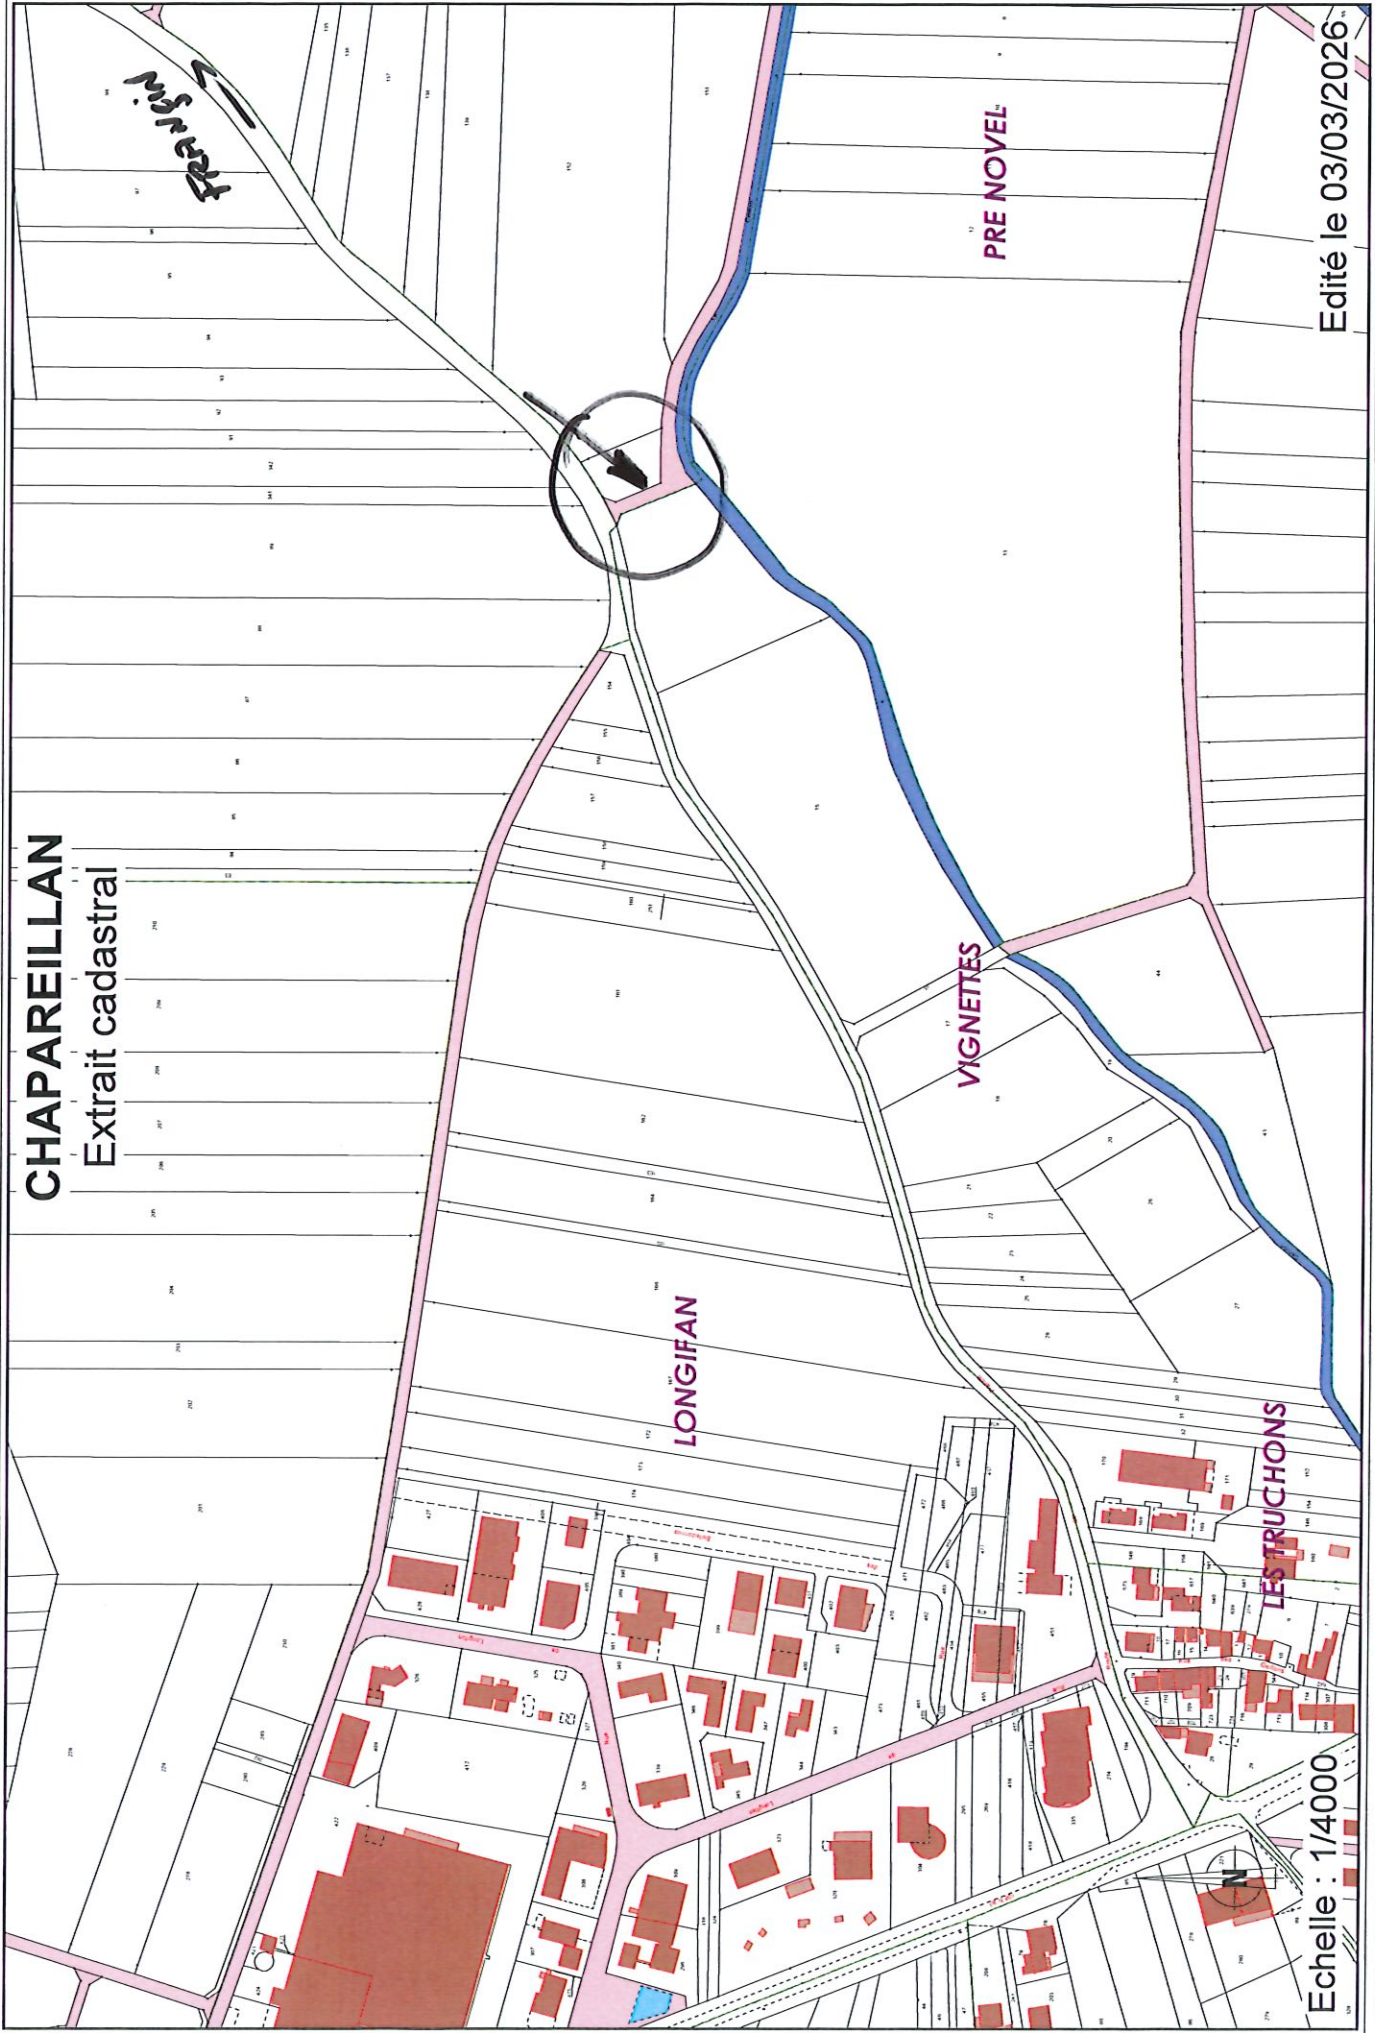

CHAPAREILLAN
Extrait cadastral

Echelle : 1/4000

source : DGI-cadastre

Edité le 03/03/2026

Ce document ne constitue pas de preuve de la propriété de biens