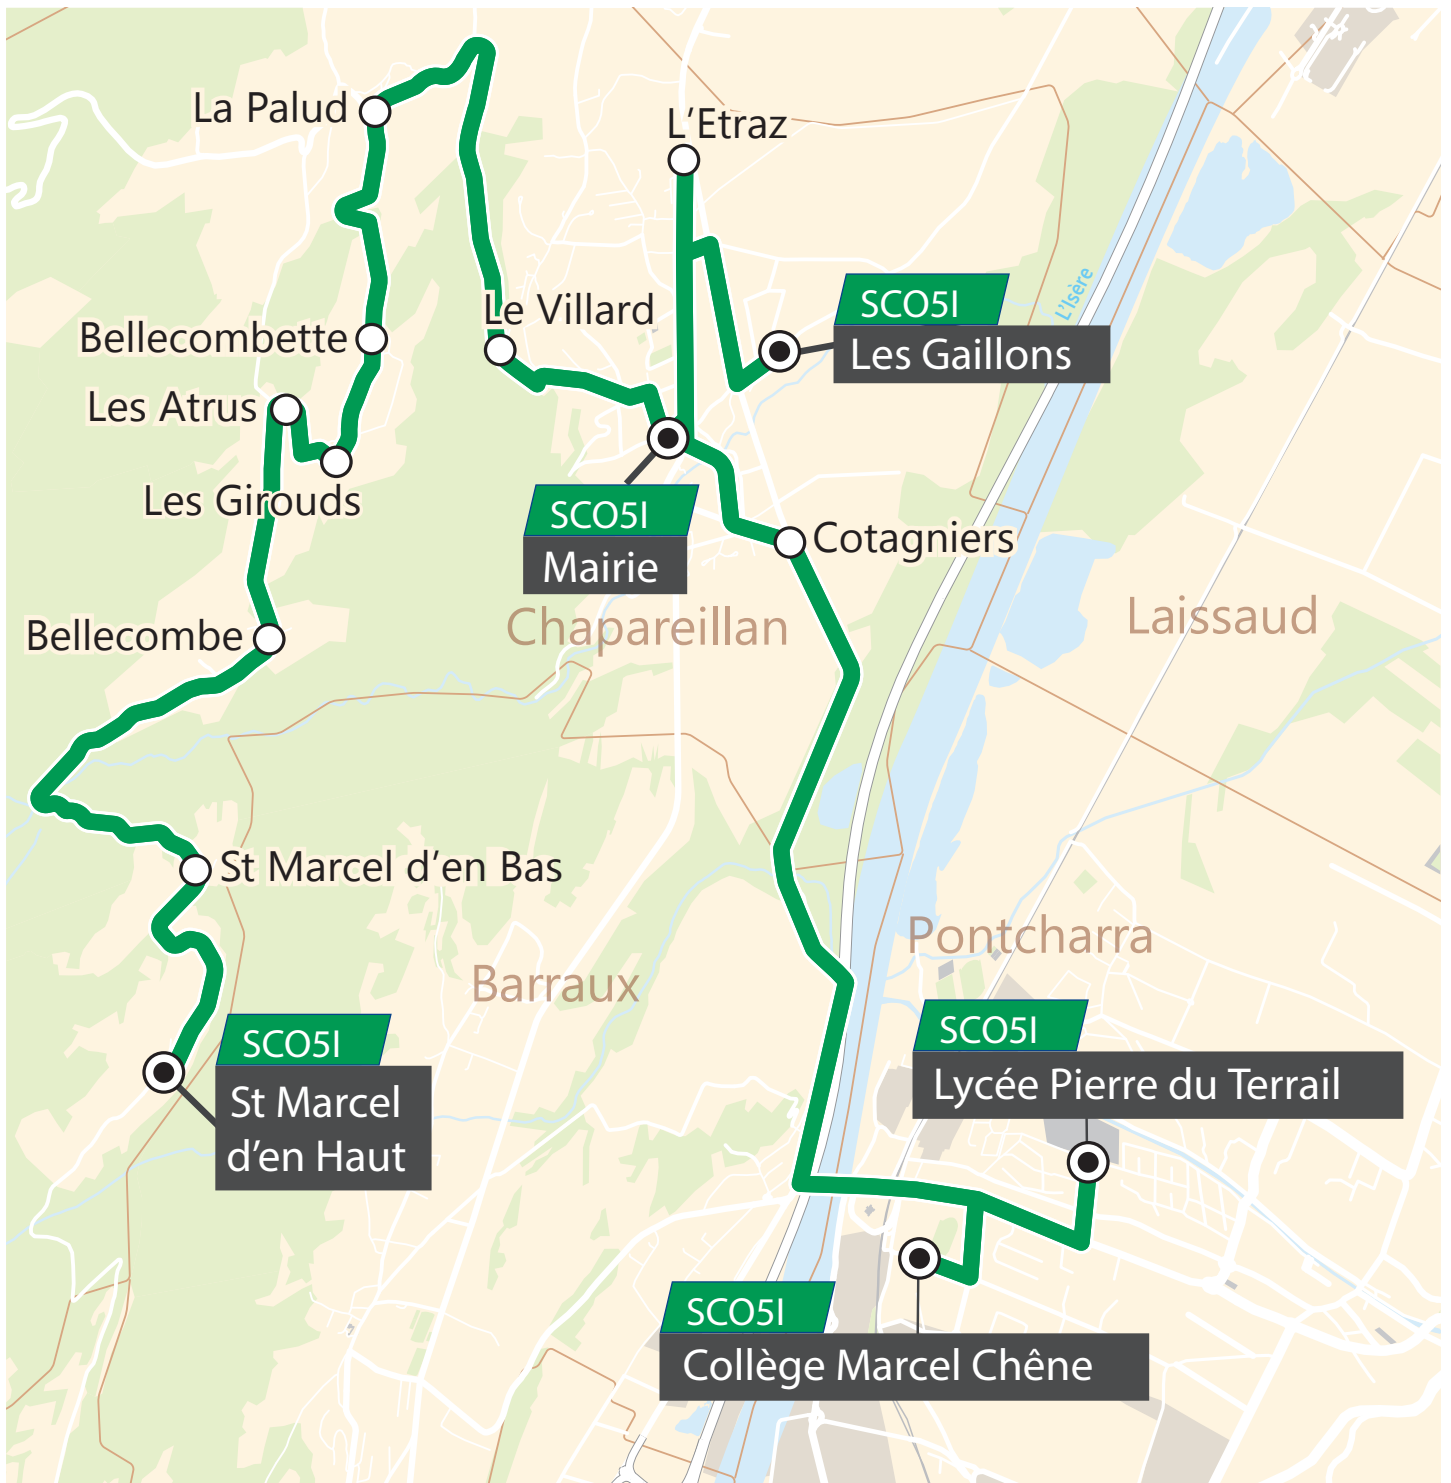

<i>Vers le collège et le lycée de Pontcharra</i>		LMMeJV	LMMeJV	LMMeJV
CHAPAREILLAN	ST MARCEL D'EN HAUT	07:04		
	ST MARCEL D'EN BAS	07:08		
	BELLECOMBE	07:14		
	LES ATRUS	07:17		
	LES GIROUDS	07:22		
	BELLECOMBETTE	07:24		
	LA PALUD	07:27		
	HAMEAU LA VILLE	07:30		
	LES GAILLONS		07:28	
	L'ETRAZ		07:33	
	MAIRIE		07:35	07:35
	COTAGNIERS	07:37	07:37	07:37
PONTCHARRA	COLLEGE MARCEL CHENE	07:45	07:45	07:45
	LYCEE PIERRE DU TERRAIL (PARVIS)	07:50	07:50	07:50

<i>Depuis le lycée et le collège de Pontcharra</i>		Me	Me	Me	LM-JV	LM-JV	L---V	-M-J-
Renvois à consulter					A			
PONTCHARRA	LYCEE PIERRE DU TERRAIL (BREDA)	12:10	12:10	12:10			17:40	18:10
	LYCEE PIERRE DU TERRAIL (PARVIS)				16:40	16:40		
	COLLEGE MARCEL CHENE	12:15	12:15	12:15	16:45	16:45		
CHAPAREILLAN	COTAGNIERS	12:23	12:23	12:23		16:53	17:48	18:18
	MAIRIE	12:25	12:25	12:25	16:55	16:55	17:50	18:20
	L'ETRAZ	12:30				17:00		
	LES GAILLONS	12:35				17:05		
	HAMEAU LA VILLE		12:27		16:57		17:52	18:22
	LA PALUD		12:30		17:00		17:55	18:25
	BELLECOMBETTE		12:33		17:03		17:58	18:28
	LES GIROUDS		12:35		17:05		18:00	18:30
	LES ATRUS		12:37		17:07		18:02	18:32
	BELLECOMBE		12:40				18:05	18:35
	ST MARCEL D'EN BAS		12:45				18:10	18:40
	ST MARCEL D'EN HAUT		12:50				18:15	18:45

A - Correspondance avec la ligne SC05D à l'arrêt "Les Atrus" à Chapareillan.

A partir du 8 novembre 2021

SCO51

Du lundi au vendredi
en période scolaire

Agence M

431 avenue Ambroise Croizat
38920 Crolles

0 800 941 103