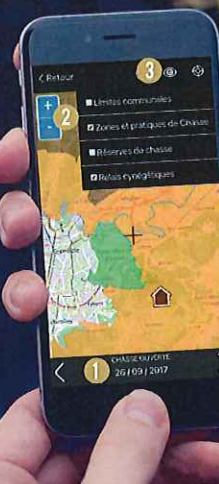

1 RECHERCHER UNE DATE

2 ZOOMER

3 FILTRER

CONSEILS EN NATURE